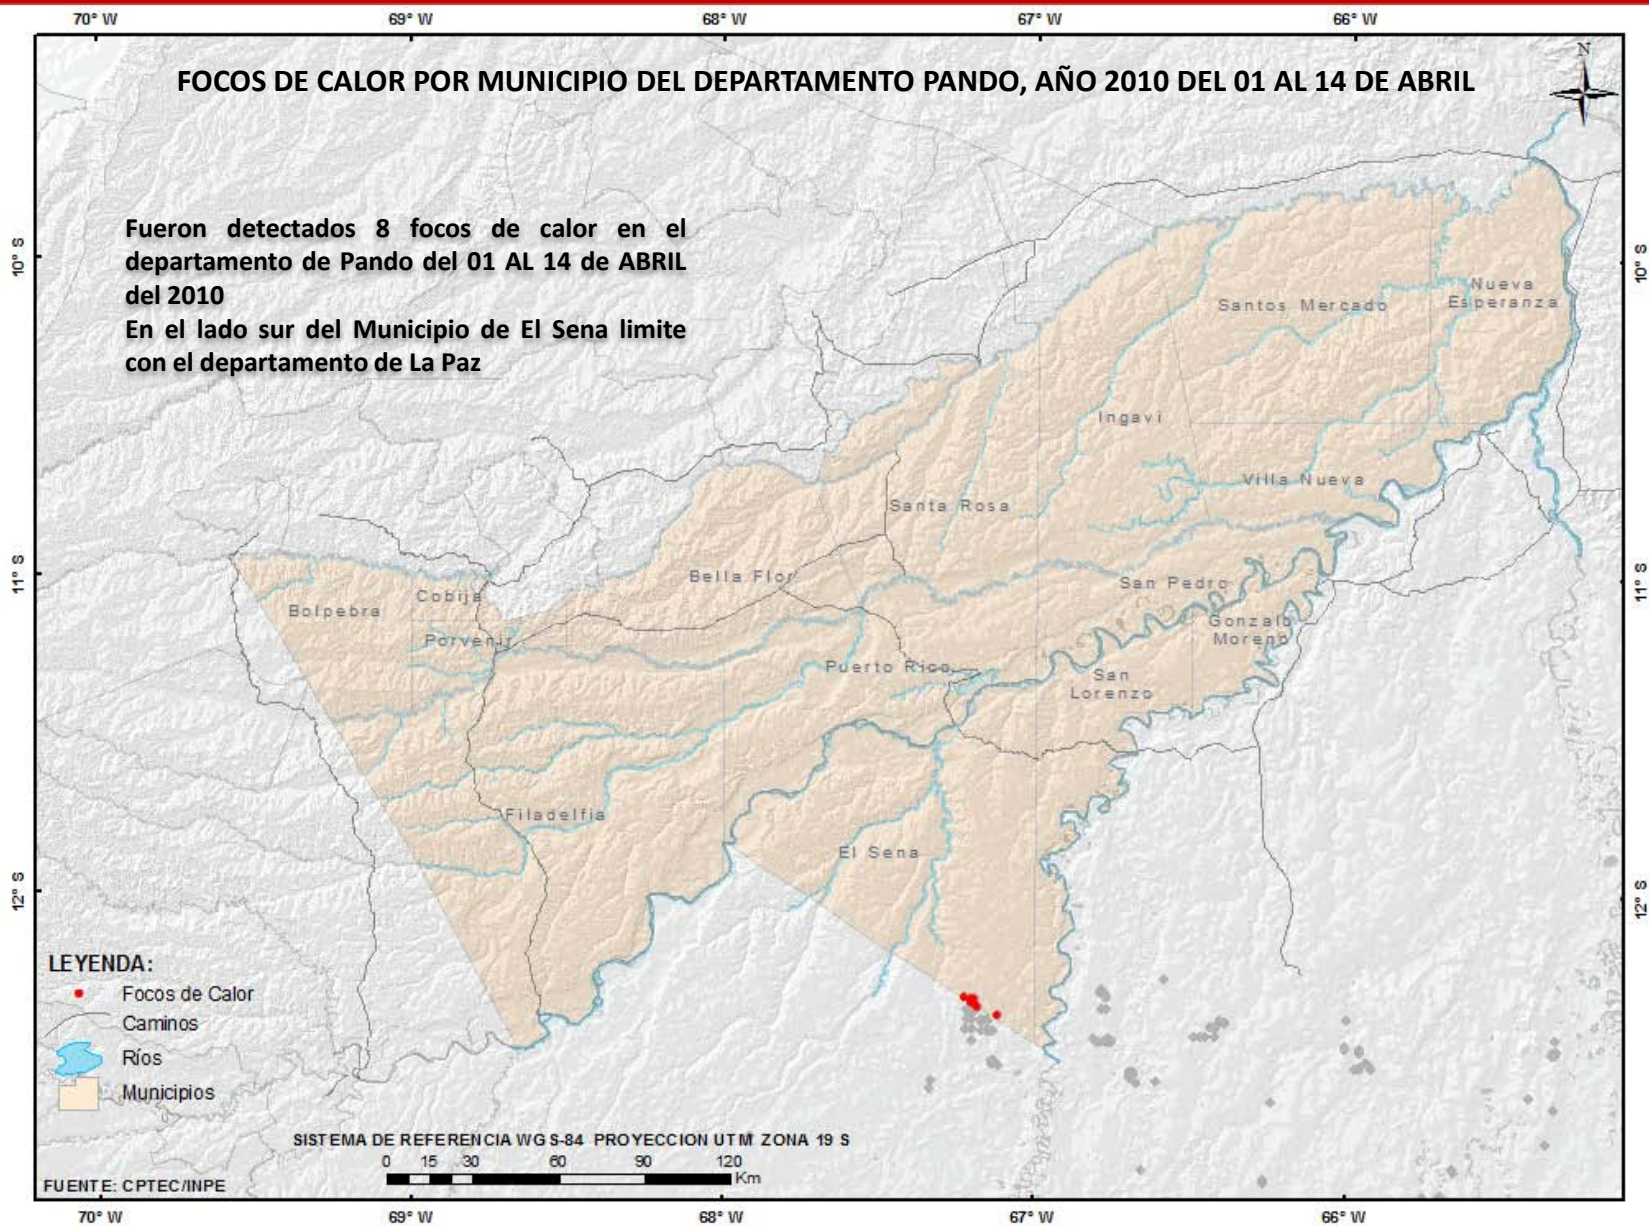

BOLETIN DE FOCOS DE CALOR

BOLETIN DE FOCOS DE CALOR

DISTRIBUCIÓN DE FOCOS DE CALOR POR DEPARTAMENTO,
AÑO 2010 DEL 01 AL 14 DE ABRIL

HISTOGRAMA DE FOCOS DE CALOR POR DEPARTAMENTO PARA
EL MES DE ABRIL DEL 01 AL 14

DISTRIBUCIÓN DE FOCOS DE CALOR POR DEPARTAMENTO, AÑO 2010
DEL 01 AL 14 DE ABRIL

Distribución de Focos de Calor por departamento, fueron detectados **365** Focos de Calor, los departamentos que presentan mayor cantidad de FC son **Santa Cruz (170 FC)**, **Beni (152 FC)**, **La Paz (33 FC)**, **Pando (8 FC)**, **Cochabamba (1 FC)** y **Potosí (1 FC)**,

Fueron detectados **8** Focos de Calor en el departamento de Pando. El municipio que presenta los Focos de Calor es el municipio de **El Sena (8 FC)**

FUENTE: CPTEC/INPE:

CONSORCIO MADRE DE DIOS – PANDO: