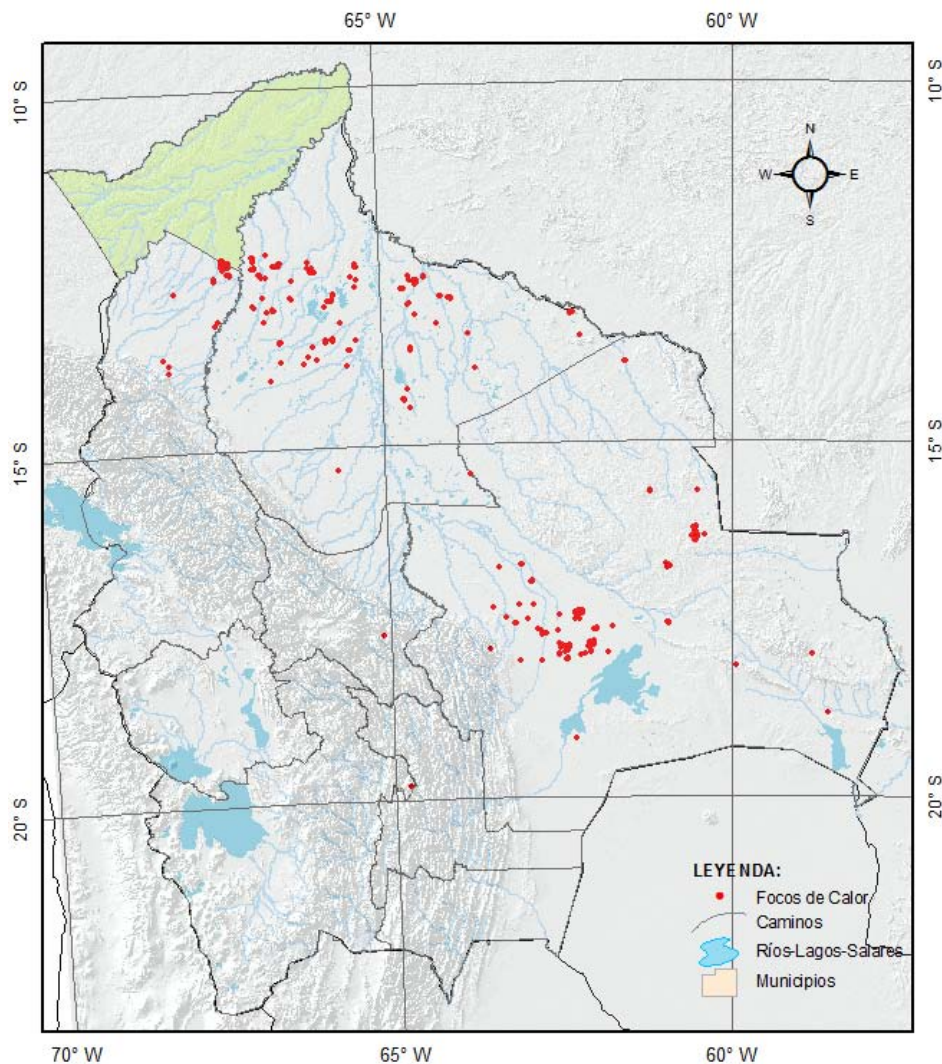

BOLETIN DE FOCOS DE CALOR

BOLETIN DE FOCOS DE CALOR

DISTRIBUCIÓN DE FOCOS DE CALOR POR DEPARTAMENTO,
AÑO 2010 DEL 01 AL 14 DE ABRIL

HISTOGRAMA DE FOCOS DE CALOR POR DEPARTAMENTO PARA
EL MES DE ABRIL DEL 01 AL 14

DISTRIBUCIÓN DE FOCOS DE CALOR POR DEPARTAMENTO, AÑO 2010
DEL 01 AL 14 DE ABRIL

Distribución de Focos de Calor por departamento, fueron detectados **365** Focos de Calor, los departamentos que presentan mayor cantidad de FC son **Santa Cruz (170 FC)**, **Beni (152 FC)**, **La Paz (33 FC)**, **Pando (8 FC)**, **Cochabamba (1 FC)** y **Potosí (1 FC)**,

Fueron detectados **8** Focos de Calor en el departamento de Pando. El municipio que presenta los Focos de Calor es el municipio de **El Sena (8 FC)**

FUENTE: CPTEC/INPE:

CONSORCIO MADRE DE DIOS – PANDO: