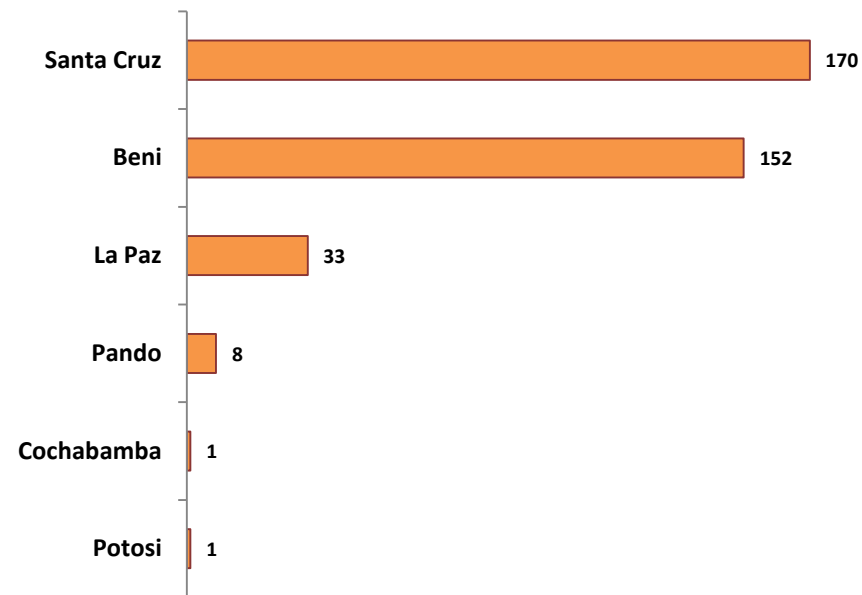

BOLETIN DE FOCOS DE CALOR

BOLETIN DE FOCOS DE CALOR

DISTRIBUCIÓN DE FOCOS DE CALOR POR DEPARTAMENTO,
AÑO 2010 DEL 01 AL 14 DE ABRIL

HISTOGRAMA DE FOCOS DE CALOR POR DEPARTAMENTO PARA
EL MES DE ABRIL DEL 01 AL 14

DISTRIBUCIÓN DE FOCOS DE CALOR POR DEPARTAMENTO, AÑO 2010
DEL 01 AL 14 DE ABRIL

Distribución de Focos de Calor por departamento, fueron detectados **365** Focos de Calor, los departamentos que presentan mayor cantidad de FC son **Santa Cruz (170 FC)**, **Beni (152 FC)**, **La Paz (33 FC)**, **Pando (8 FC)**, **Cochabamba (1 FC)** y **Potosí (1 FC)**,

Fueron detectados **8** Focos de Calor en el departamento de Pando. El municipio que presenta los Focos de Calor es el municipio de **El Sena (8 FC)**

FUENTE: CPTEC/INPE:

CONSORCIO MADRE DE DIOS – PANDO: